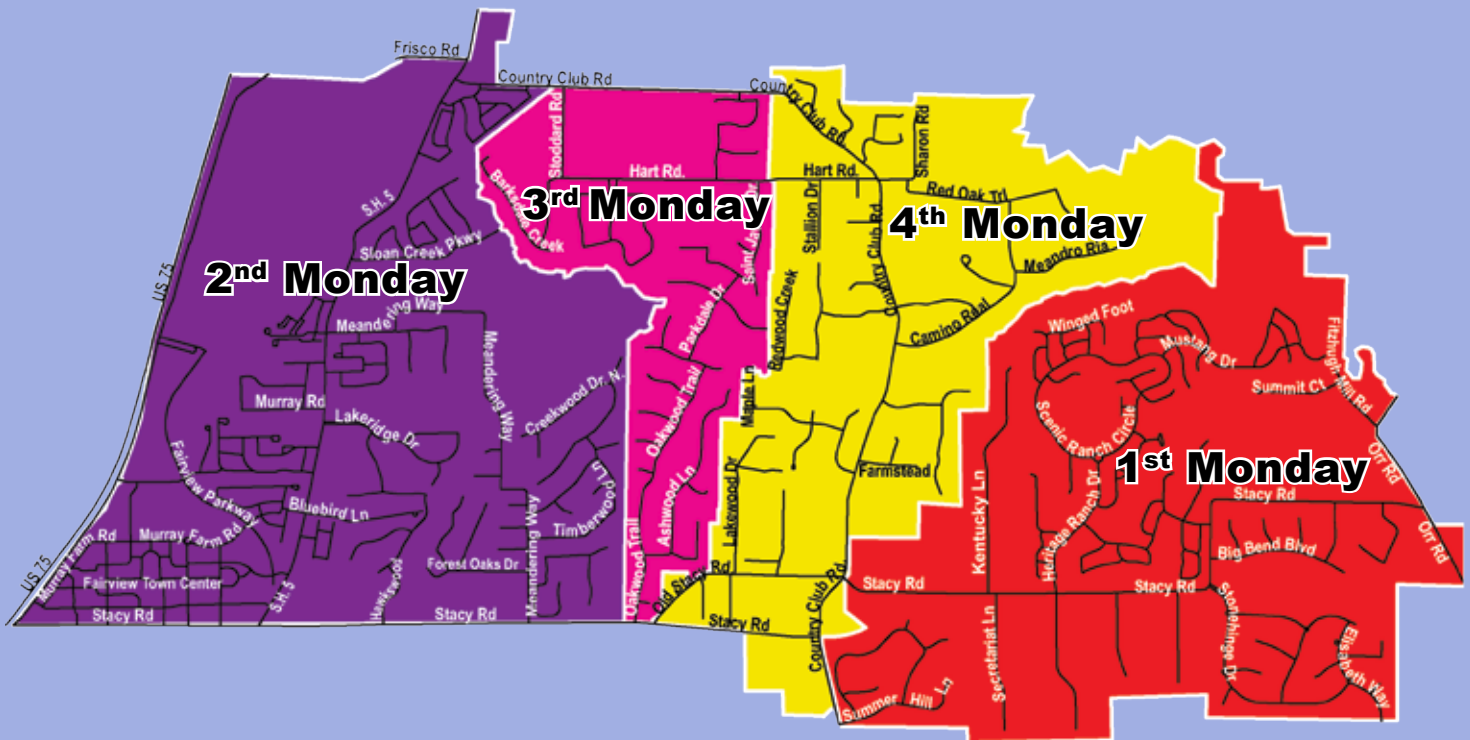

Collection Maps

Trash & Recycle Pick Up

Brush & Bulk Pick Up

January 2022

	S	M	T	W	T	F	S
							1
1 st Mon.	2	3	4	5	6	7	8
2 nd Mon.	9	10	11	12	13	14	15
3 rd Mon.	16	17	18	19	20	21	22
4 th Mon.	23	24	25	26	27	28	29
	30	31					

February 2022

	S	M	T	W	T	F	S
			1	2	3	4	5
1 st Mon.	6	7	8	9	10	11	12
2 nd Mon.	13	14	15	16	17	18	19
3 rd Mon.	20	21	22	23	24	25	26
4 th Mon.	27	28					

March 2022

	S	M	T	W	T	F	S
			1	2	3	4	5
1 st Mon.	6	7	8	9	10	11	12
2 nd Mon.	13	14	15	16	17	18	19
3 rd Mon.	20	21	22	23	24	25	26
4 th Mon.	27	28	29	30	31		