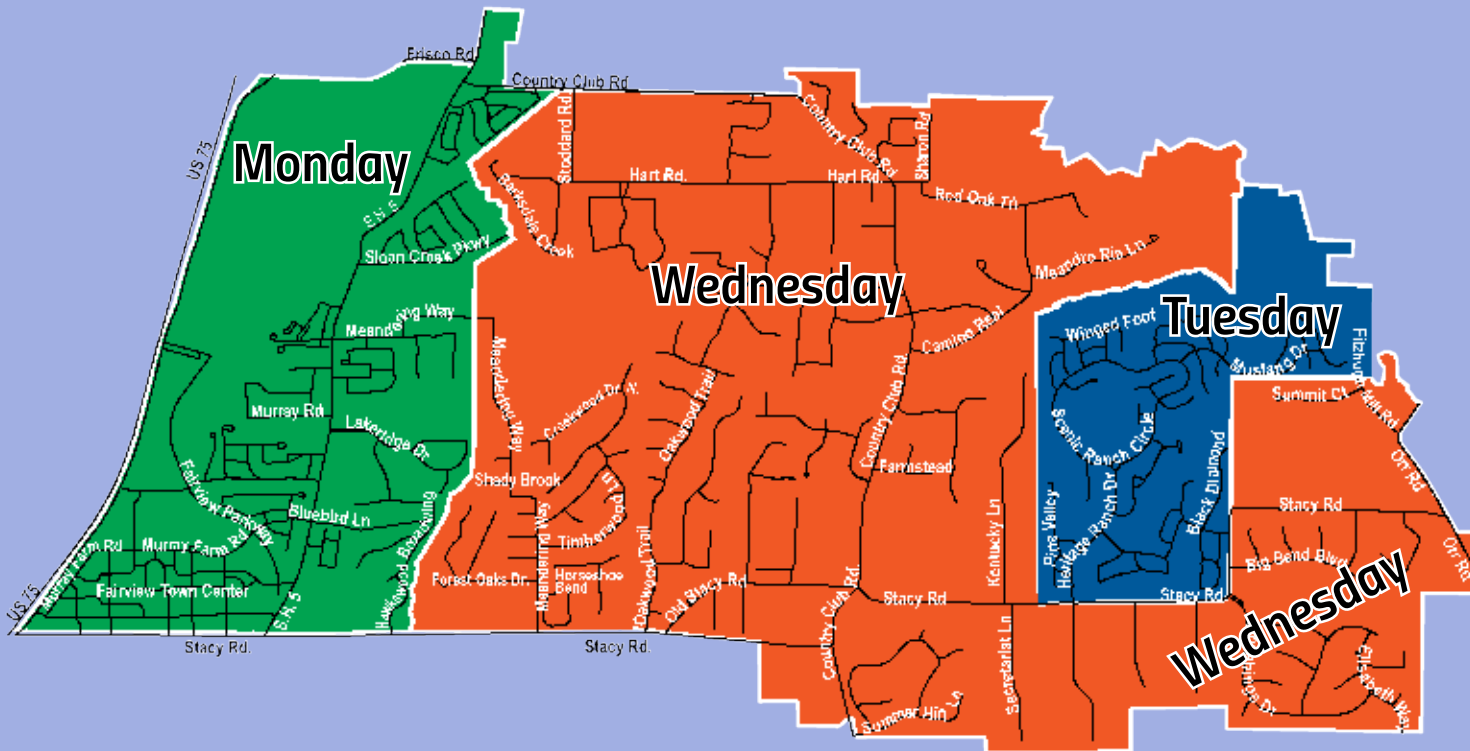

Collection Maps

Trash & Recycle Pick Up

Brush & Bulk Pick Up

January 2022

	S	M	T	W	T	F	S
							1
1 st Mon.	2	3	4	5	6	7	8
2 nd Mon.	9	10	11	12	13	14	15
3 rd Mon.	16	17	18	19	20	21	22
4 th Mon.	23	24	25	26	27	28	29
	30	31					

February 2022

	S	M	T	W	T	F	S
			1	2	3	4	5
1 st Mon.	6	7	8	9	10	11	12
2 nd Mon.	13	14	15	16	17	18	19
3 rd Mon.	20	21	22	23	24	25	26
4 th Mon.	27	28					

March 2022

	S	M	T	W	T	F	S
			1	2	3	4	5
1 st Mon.	6	7	8	9	10	11	12
2 nd Mon.	13	14	15	16	17	18	19
3 rd Mon.	20	21	22	23	24	25	26
4 th Mon.	27	28	29	30	31		

December 2022

	S	M	T	W	T	F	S
					1	2	3
1 st Mon.	4	5	6	7	8	9	10
2 nd Mon.	11	12	13	14	15	16	17
3 rd Mon.	18	19	20	21	22	23	24
4 th Mon.	25	26	27	28	29	30	31